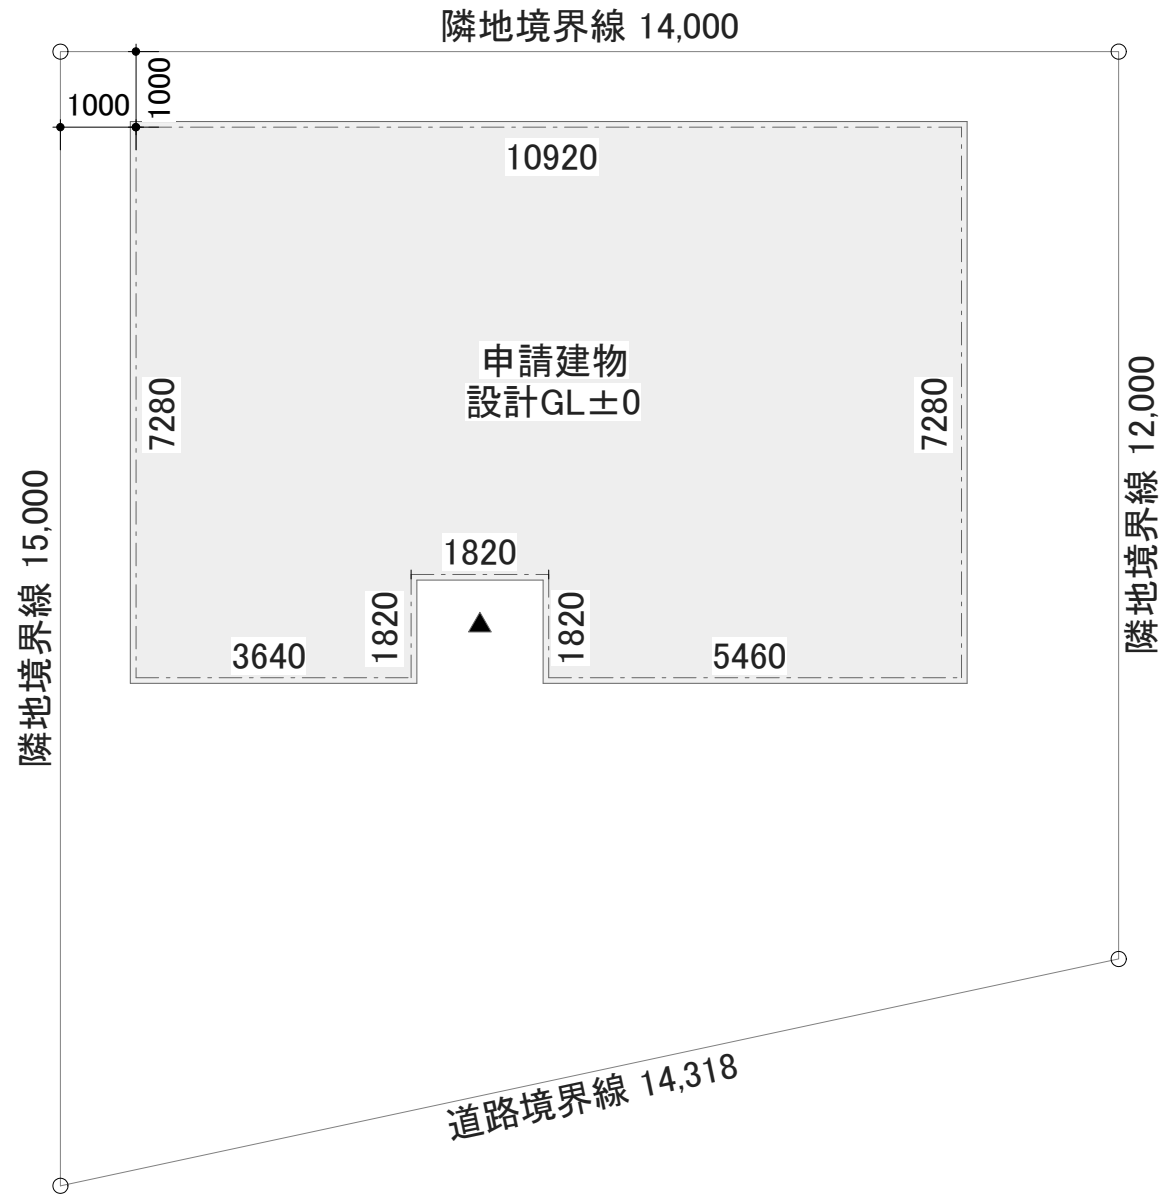

テーマ

イメージパース

氏名

S=1:100