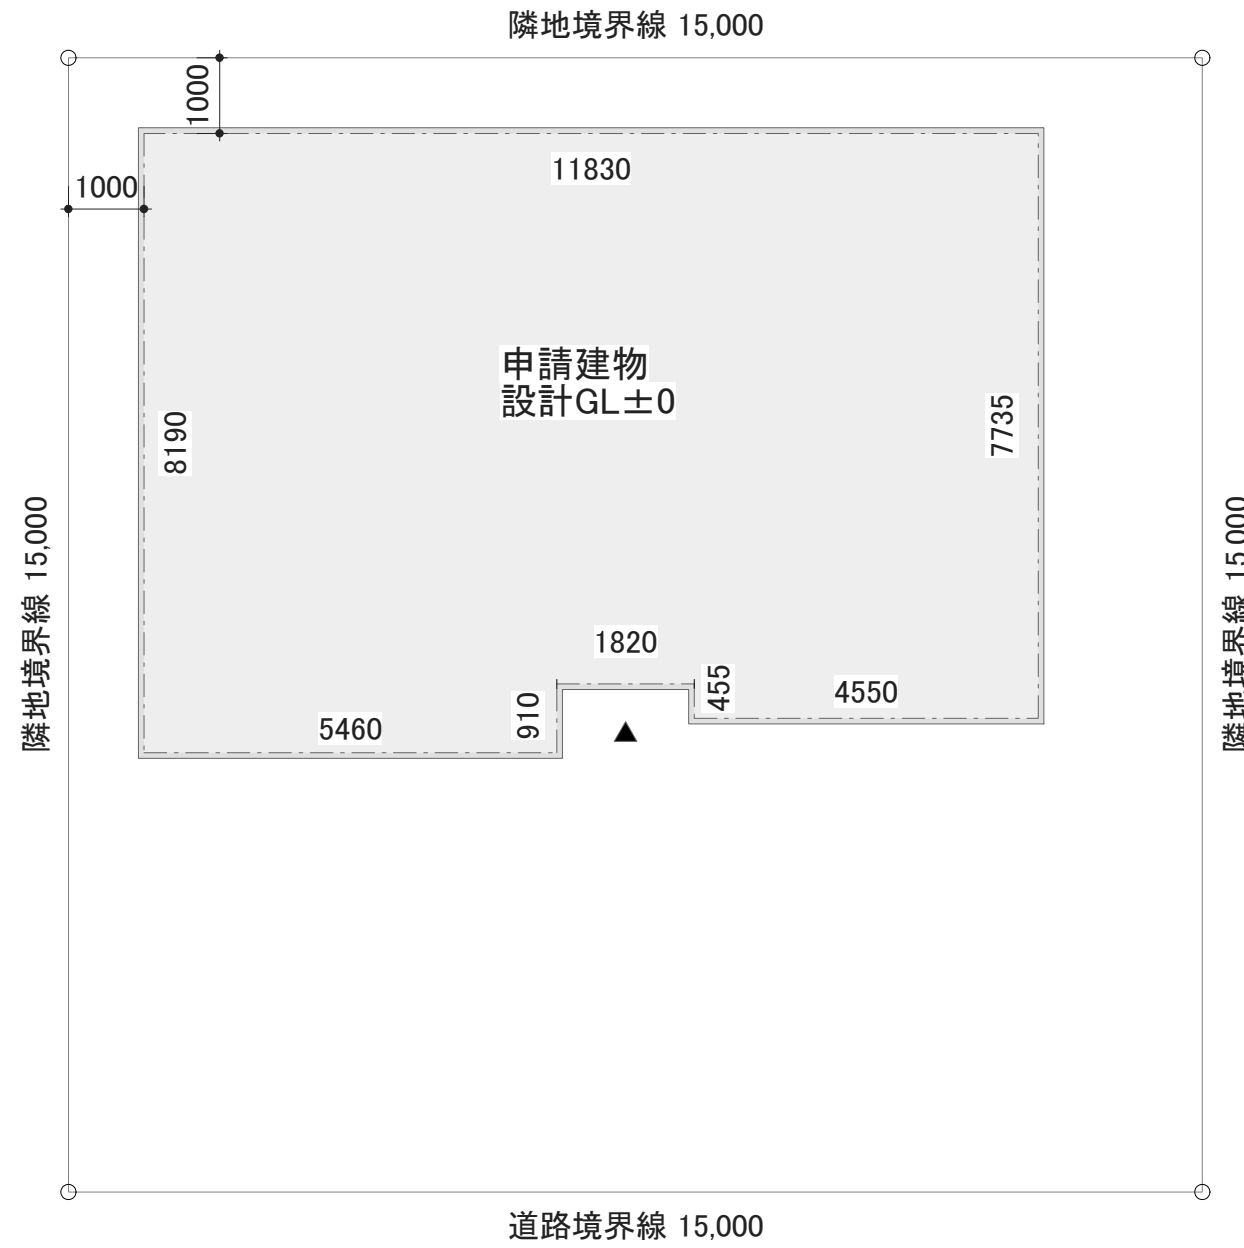

学校  
＜課題部門1＞戸建て住宅プラン

- 設計条件
- 家族構成:自由
- 建物スタイル:自由
- 門:1箇所
- 駐車場:最低1台
- 庭:自由
- 予算:自由